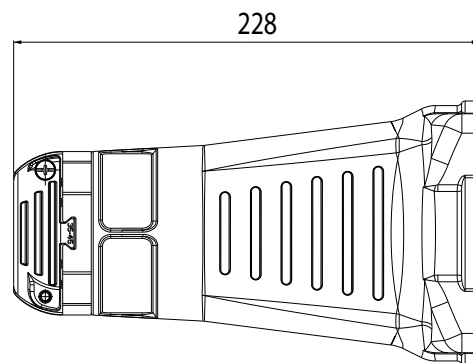

# Kunststoffgriff - DS2 & DS7C9

**verstärkte Zugentlastung - wasserdicht IP66/IP67  
hohe Stoßfestigkeit**

## Artikelnummern:

- **Kabelaußendurchmesser 18 - 25 mm:** 35 2A 013 D25
- **Kabelaußendurchmesser 25 - 35 mm:** 35 2A 013 D35
- **Kabelaußendurchmesser 35 - 45 mm:** 35 2A 013 D45
- **Kabelaußendurchmesser 45 - 49 mm:** 35 2A 013 D49

in mm