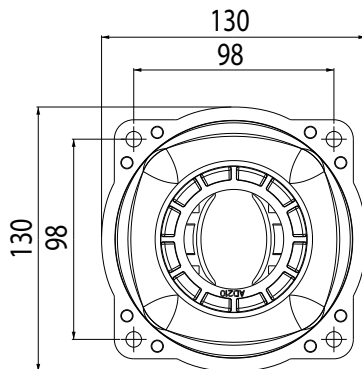

# Kunststoffgriff - DS2 & DS7C9

**verstärkte Zugentlastung - wasserdicht IP66/IP67  
hohe Stoßfestigkeit**

## Artikelnummern:

- **Kabelaußendurchmesser 18 - 25 mm:** 35 2A 013 D25
- **Kabelaußendurchmesser 25 - 35 mm:** 35 2A 013 D35
- **Kabelaußendurchmesser 35 - 45 mm:** 35 2A 013 D45
- **Kabelaußendurchmesser 45 - 49 mm:** 35 2A 013 D49

in mm